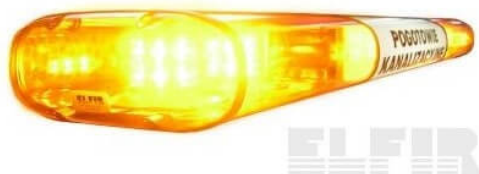

Lampa LED 2LCW EP (ekstra płaska, ECO)

link do produktu:

<http://strefa998.pl/oswietlenie-ostrzegawcze/980-lampa-led-2lcw-ep-ekstra-plaska-eco.html>Cena: **1 299,00 zł** brutto

Stan: Nowy

Pełny opis produktu

Lampa LED 2LCW EP (ekstra płaska, ECO)

Produkt najnowszej generacji

Najnowszej generacji produkt naszej firmy, którego główną cechą jest jej wysokość, która wynosi zaledwie 108 mm, jak również zastosowanie technologii wykorzystującej 24 LED-y. Mniejsza ilość diod LED w stosunku do bliźniaczej lampy LED EP powoduje, że jest ona tańsza w zakupie.

W lampie 2LCW EP umieściliśmy dwa moduły, w których zastosowaliśmy 24 bardzo jasne diody (12 na segment). Dodatkowo specjalnie zaprojektowany moduł odbłaskowy powoduje bardzo wysoką jakość świetlną.

Przeznaczeniem lamp 2LCW EP są dachy pojazdów wszelkich służb drogowych, których działalność wymaga odpowiedniego oznakowania.

Istnieje możliwość umieszczenia na lampach dowolnego napisu.

Specyfikacja produktu

zasilanie:	12 V, 24 V
mocowanie:	na stałe do dachu, mocowanie magnetyczne, na relingi
długość:	1000, 1100, 1200, 1300, 1500, 1600, 1700, 1800 mm
kolor światła:	pomarańczowy