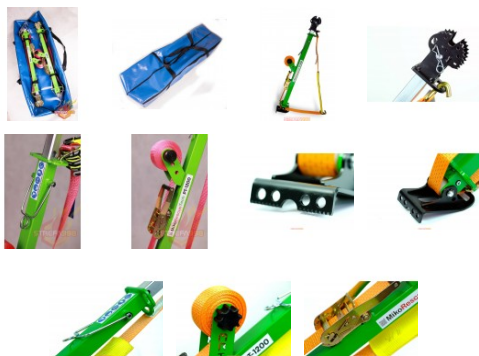

Zestaw podpór PT-1200z /podstawowy/

link do produktu:

<http://strefa998.pl/podpory-ratownicze/1807-zestaw-podpor-pt-1200z-akcesoria.html>

Cena: **4 008,13 zł** brutto

Stan: Nowy

Pełny opis produktu

Zestaw podpór PT-1200z /podstawowy/

Zestaw składa się z:

Podpora Pt-1200z MikoRescueTech - 2szt

Torba transportowa - 1szt

Teleskopowa podpora ratownicza

Podpora przeznaczona do stabilizacji ratowniczej. Dzięki unikalnym rozwiązaniom (specjalna wymienna głowica , stopa ślizgowa , 6 dodatkowe punktów podczenia pasa) urządzenie o bardzo dużej ilości konfiguracji i zastosowań w ratownictwie technicznym i drogowym nie mające odpowiednika na rynku. Z podporą zintegrowany został pas napinający o nośności w pętli 5 t i długości 5 m. Dzięki wymiennym końcówkom znacząco poszerzono możliwość wykorzystania podpór w tym tworzenie z dwóch podpór rampy podnoszącej a z trzech trójnoży alpinistycznego.

Specyfikacja produktu

długość w pozycji transportowej 1200 mm

możliwość regulacji długości w zakresie 800 mm

nośność do 1500 kg

stopa ślizgowa przegubowa o kącie pracy 170 stopni

6 punktów zaczepowych

zintegrowany pas napinający o nośności 5 t i długości 5 m

podpora wykonana z profili stalowych wzmocniana elementami ciętymi laserem

całość cynkowana galwanicznie i częściowo malowana powłokami ochronnym

Torba transportowa

Torba wykonana z łatwozmywalnego materiału PCV o wysokiej wytrzymałości. Umożliwia przenoszenie zestawu podpór przez jednego lub dwóch ratowników.