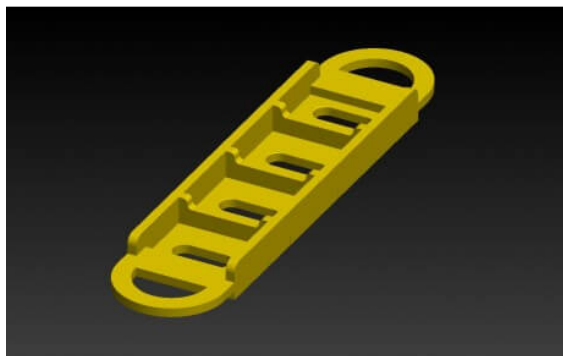

Podstawa pod rozpieracz cylindryczny P1

link do produktu:

<http://strefa998.pl/wsporniki-ratownicze/485-podstawa-pod-rozpieracz-cylindryczny-p1.html>

Cena: **480,00 zł** brutto

Stan: Nowy

Pełny opis produktu

Podstawa pod rozpieracz cylindryczny P1

Podstawa P1 stosowana do rozpieraczy cylindrycznych

Podstawa wykonana ze stali węglowej o grubości 10 mm.
Antypoślizgowa podstawa zapewni bezpieczeństwo w trakcie akcji.
Sprzęt pokryty jest antykorozyjną żółtą farbą.